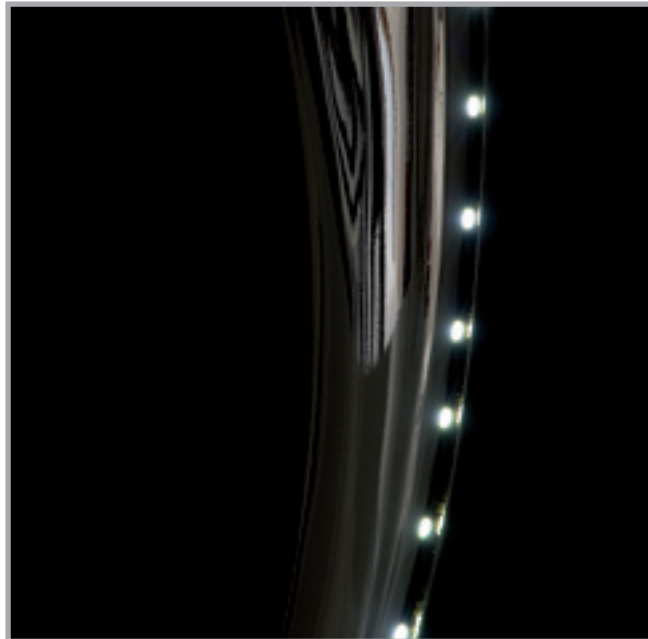

Art: T2121401L/CR/PNA
H. cm 45

Max 1 x 9W
E14 ES
2 LED X 1W
DRIVER INCLUSO

CROMO CR

NERO Ø20 PN
(paralume cinesino)

NERO/ARGENTO
Ø20 PNA